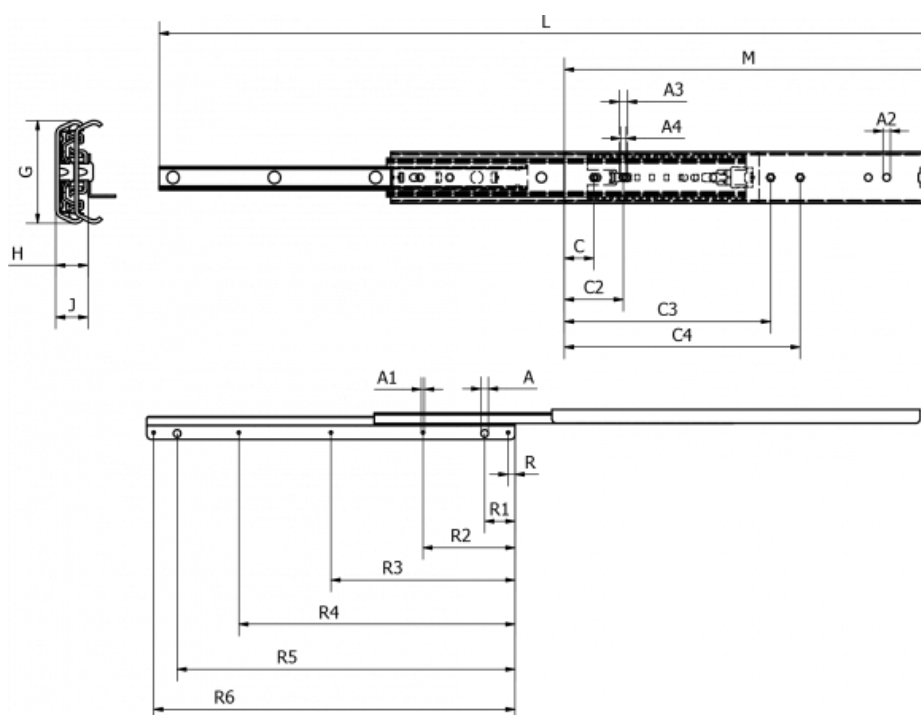

Varenummer: 11112S05

Beskrivelse: Thomas Regout skuffeskinne 11112S05 ULF HD B, 3led
indb.mål 500 mm / bæreevne 119 kg / udtræk 550 mm

Mål

A	= 8.1	C3 = 320	R1 = 33
A1	= 3.3	C4 = 352	R2 = 125
A2	= 8	G = 55.8	R3 = 250
A3	= 9	H = 17.2	R4 = 375
A4	= 6.5	J = 18.75	R5 = 467
Bæreevne sidemonteret	= 119	L = 1050	R6 = 492.5
C	= 32	M = 500	
C2	= 64	R = 7.5	